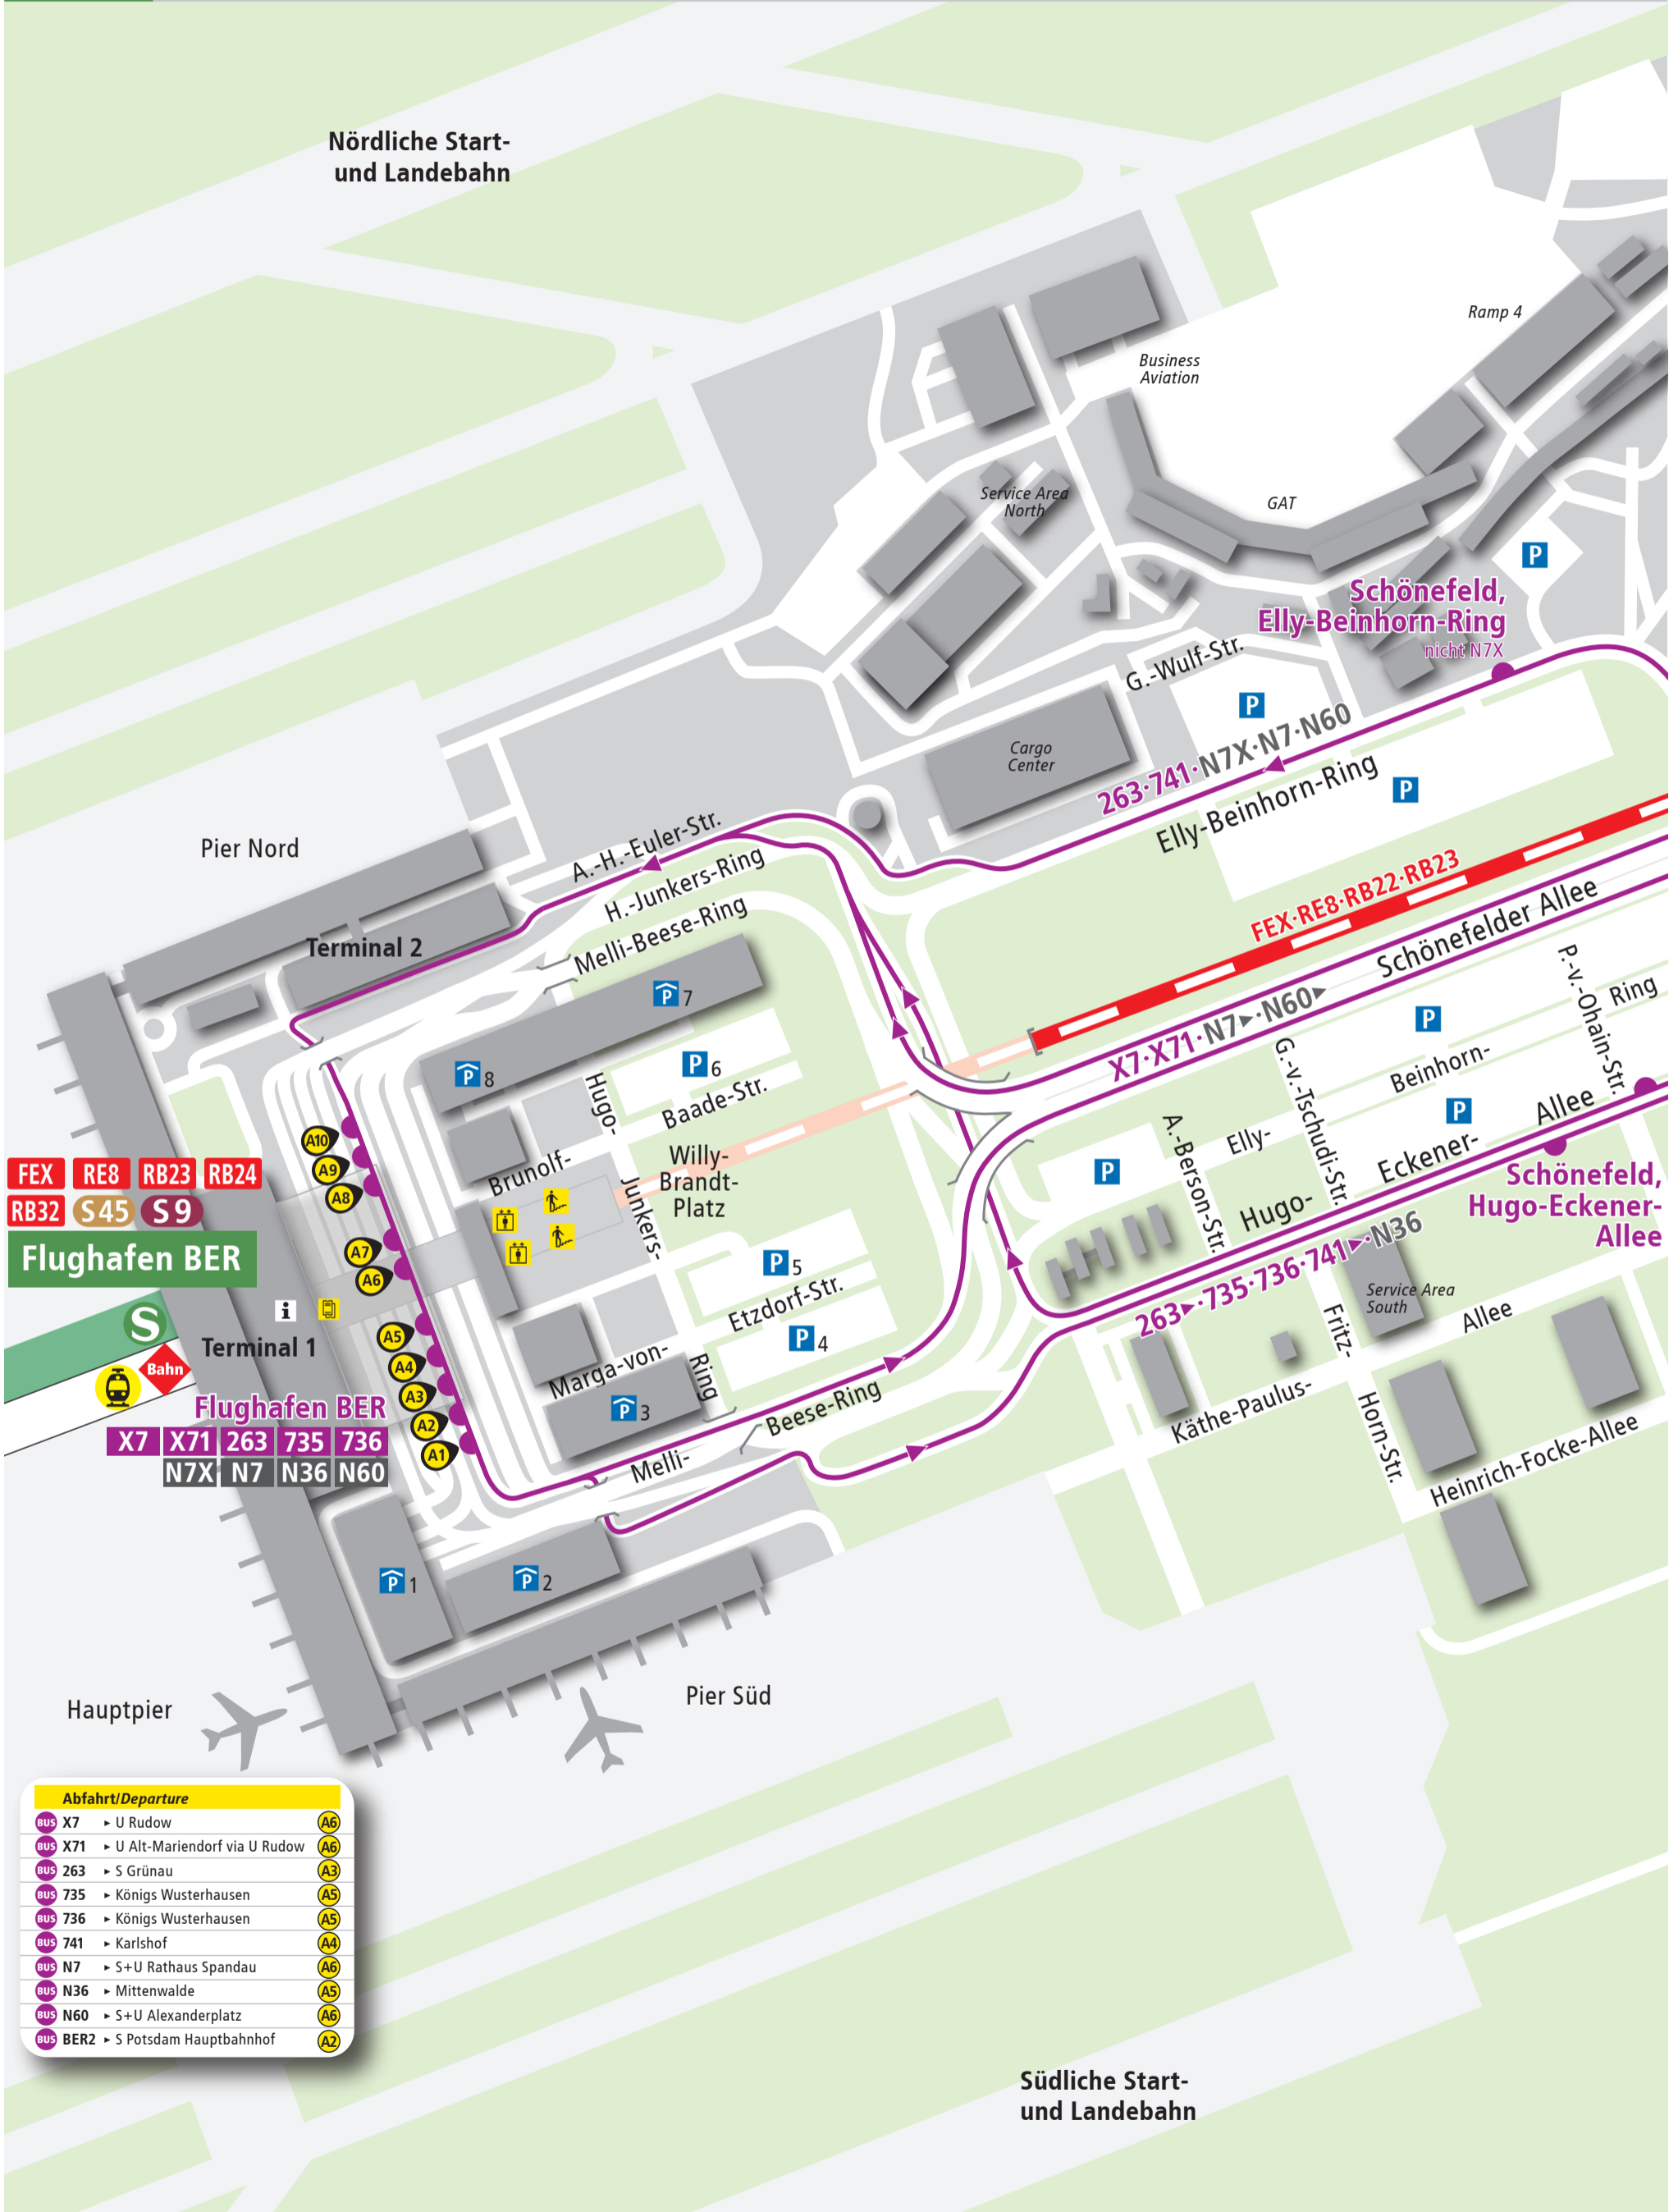

Nördliche Start- und Landebahn

**FEX RE8 RB23 RB24**  
**RB32 S45 S9**  
**Flughafen BER**

**Flughafen BER**  
**X7 X71 263 735 736**  
**N7X N7 N36 N60**

Abfahrt/Departure	
<b>BUS X7</b> → U Rudow	<b>A6</b>
<b>BUS X71</b> → U Alt-Mariendorf via U Rudow	<b>A6</b>
<b>BUS 263</b> → S Grünau	<b>A3</b>
<b>BUS 735</b> → Königs Wusterhausen	<b>A5</b>
<b>BUS 736</b> → Königs Wusterhausen	<b>A5</b>
<b>BUS 741</b> → Karlshof	<b>A4</b>
<b>BUS N7</b> → S+U Rathaus Spandau	<b>A6</b>
<b>BUS N36</b> → Mittenwalde	<b>A5</b>
<b>BUS N60</b> → S+U Alexanderplatz	<b>A6</b>
<b>BUS BER2</b> → S Potsdam Hauptbahnhof	<b>A2</b>

Südliche Start- und Landebahn